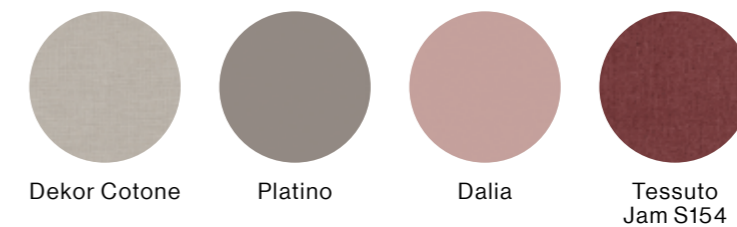

Dekor Cotone

Platino

Dalia

Tessuto
Jam S154