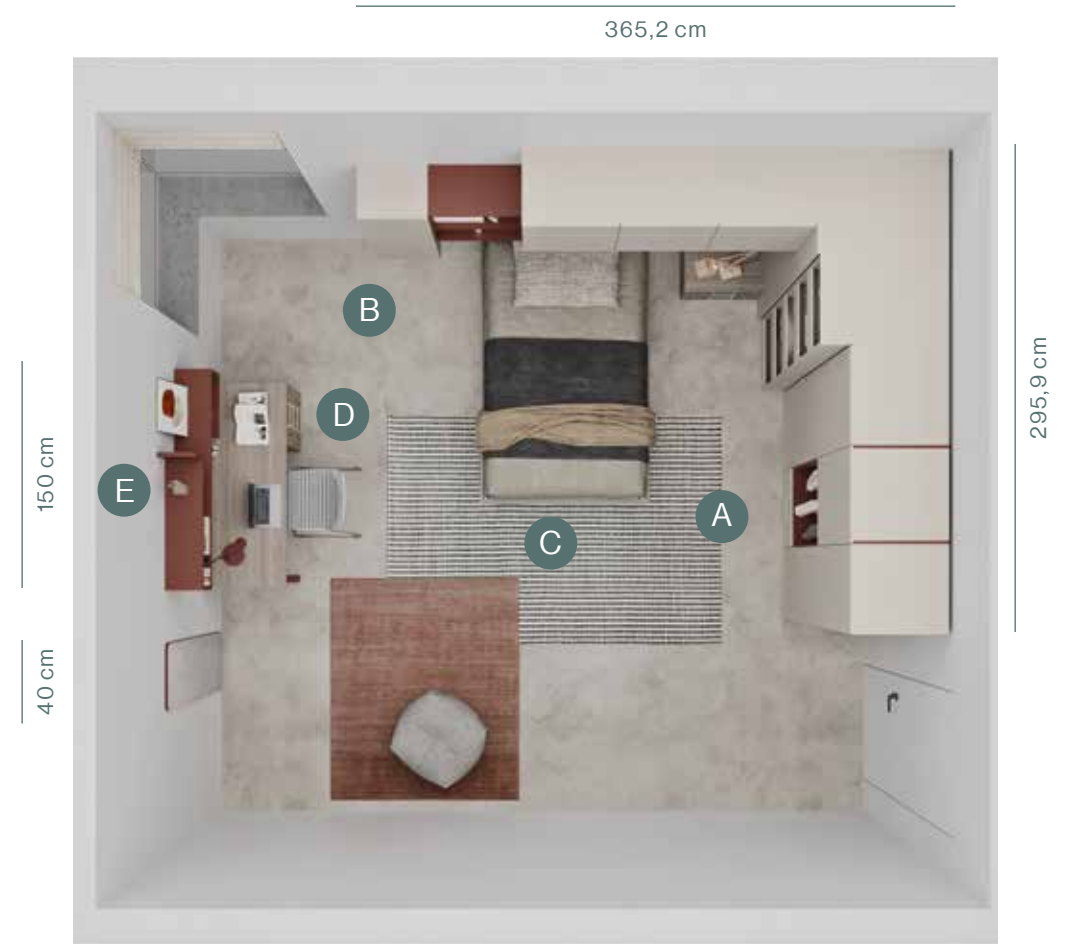

Armadio con libreria scorrevole Covert e colonna con vano a giorno e maniglia T24.

Wardrobe with Covert sliding bookcase and unit with open niche and T24 handle.

034

Letti a terra

comp. 61

035

Box pensili in doppia profondità.
Terminale armadio con ripiani e tubi appendiabiti.

*Hanging Box elements in double depth.
Wardrobe ending unit with shelves and hanger tubes.*

Scrivania con gamba Rasty e cassettera sottopiano, sedia Ekipe fissa e mensole Elle.

Desk with Rasty leg and drawer element, Ekipe chair and Elle shelves.

038

039

ambiente 17 mq

61

- A - Armadio con libreria scorrevole Covert / Wardrobe with Covert sliding bookcase
- B - Box pensili / Hanging Box elements
- C - Letto Strike / Strike bed
- D - Scrivania con sedia Ekiye / Desk with Ekiye chair
- E - Mensole Elle / Elle shelves