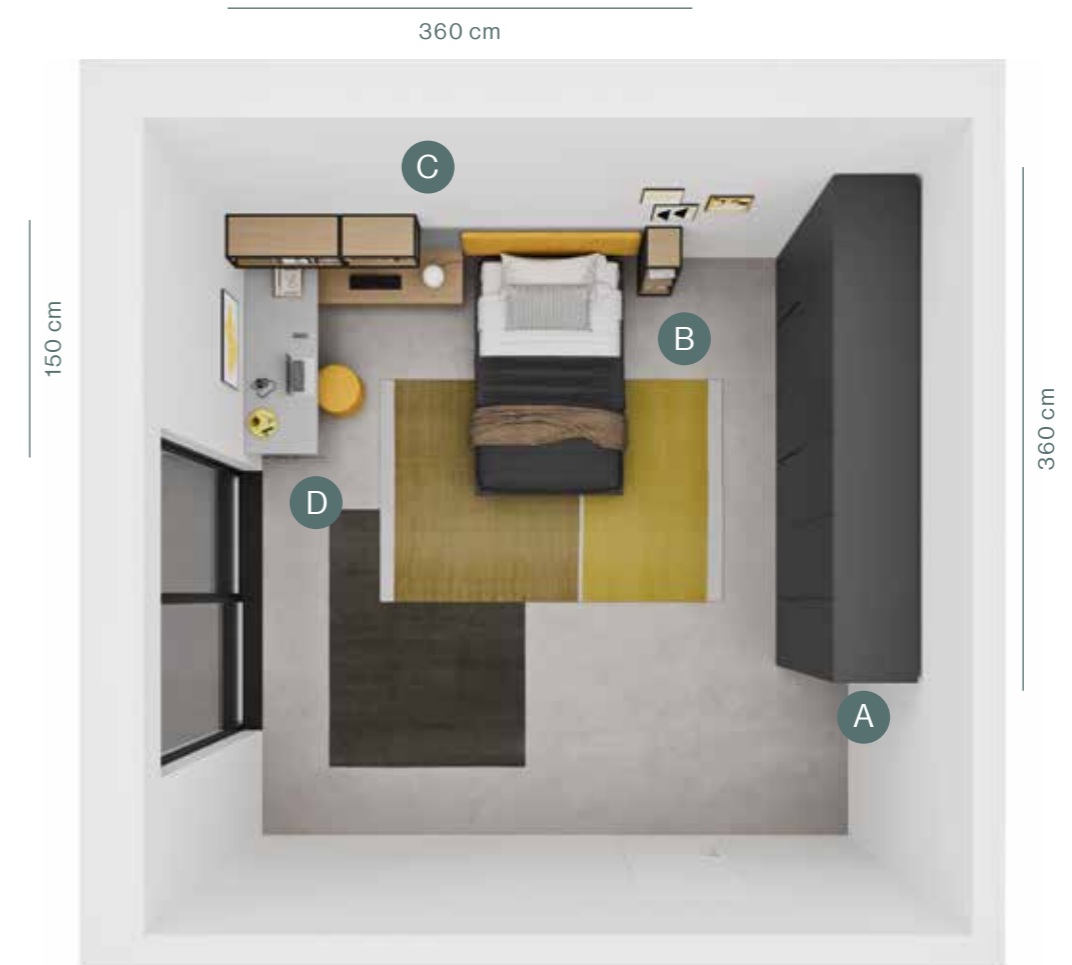

Giroletto dritto con piede Kios, pannello a muro con pannello imbottito appeso, pensili uso comodino e casellario Kios.

Straight bed frame with Kios feet, wall hanging panel plus upholstered headboard, hanging bedside drawers, Kios wall unit.

Scrittoio con gamba Lake, pouff Rotondo e casellari Kios
Desk with Lake leg, Rotondo pouff and Kios wall units.

Armadio con anta Filo 1200 attrezzato con cassettera interna, ripiano e tubo appendiabiti.

Wardrobe with Filo 1200 door equipped with drawer pack, shelf and hanger tube.

ambiente 17 mq

lui / lei

59

- A - Armadio con anta Filo 1200 / Wardrobe with Filo 1200 door
- B - Giroletto con pannelli a muro / Bed frame with wall hanging panel
- C - Casellario Kios / Kios wall unit
- D - Scrivania con pouff Rotondo / Desk with Rotondo pouff