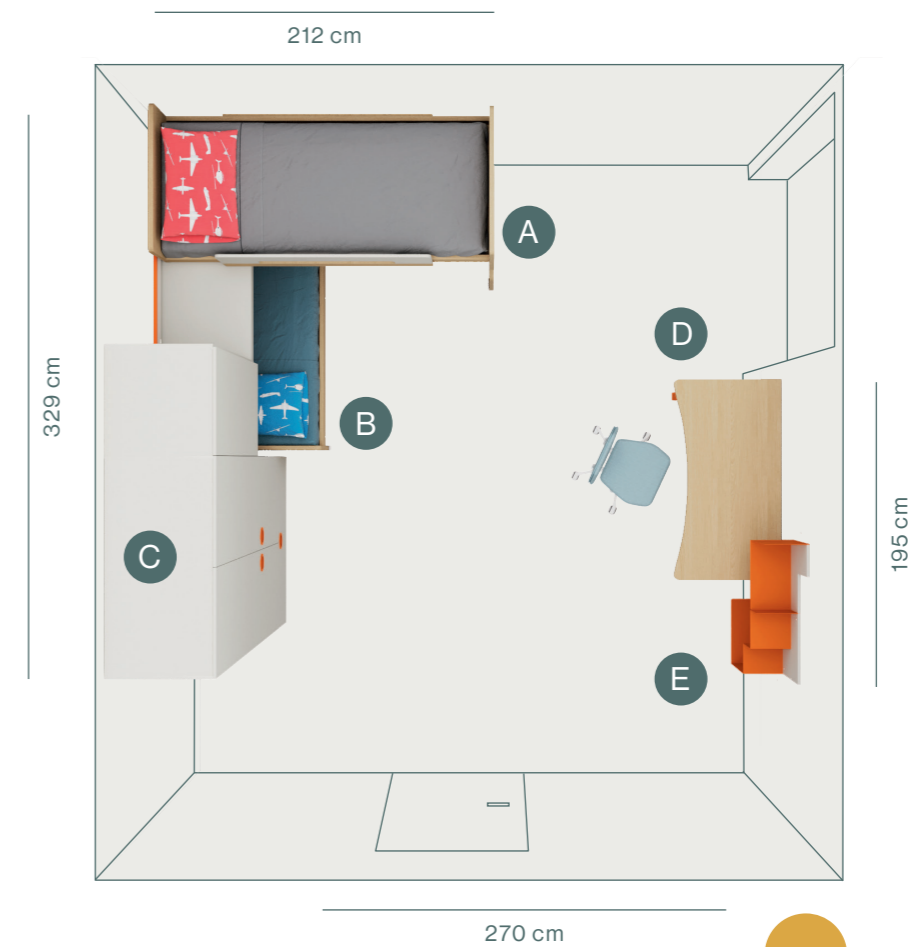

# 49

Vista letto inferiore estratto con zona comodino composta da vani a giorno e cassetti.

View of low bed extracted with night table zone made up of open compartments and drawers.

ambiente 11.5 mq

salvaspazio

# 49

- A – Soppalco scorrevole Avantgarde Mini
- B – Artiko Estraibile con rete da 90cm
- C – Armadio con maniglia T79
- D – Scrivitoio tipo 52, L150cm
- E – Casellari Alaba

rovere

seta

paprika