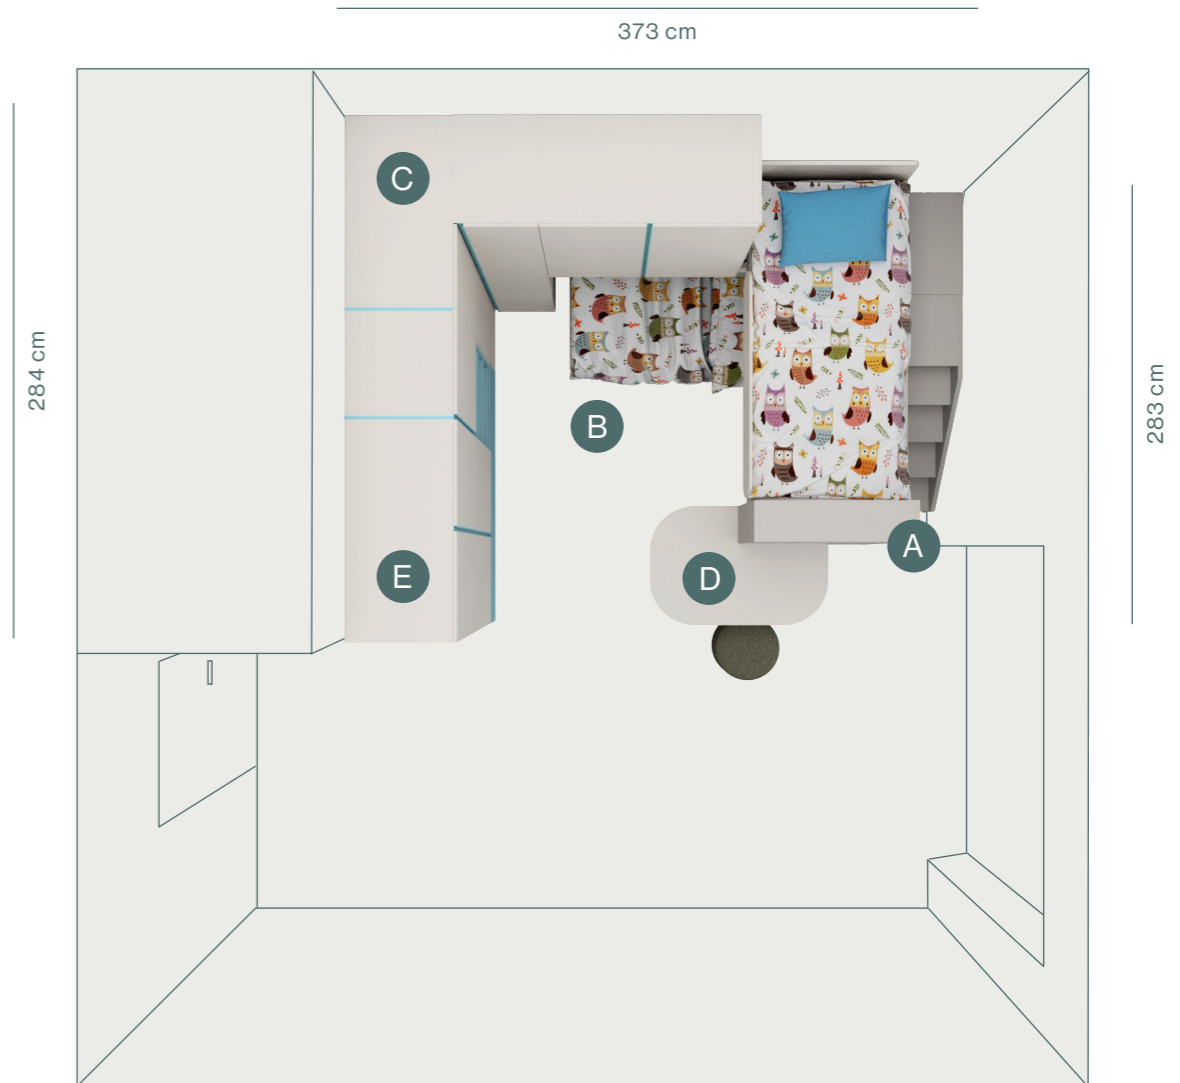

Vista dall'alto della zona studio composta da fianco libreria, scrittoio tipo 08 e pouf imbottito.

Top view of study area made up of library, "08" desk and upholstered pouff.

ambiente 13.5 mq

48

- A – Soppalco Zoom 90 con salita posteriore e fianco libreria
- B – Letto Rondi con contenitore con rete da 90cm
- C – Armadio ad angolo con maniglia Gola
- D – Scrittoio tipo 08, L120 cm
- E – Armadio con maniglia Gola

olmo chiaro

seta

beige

cielo