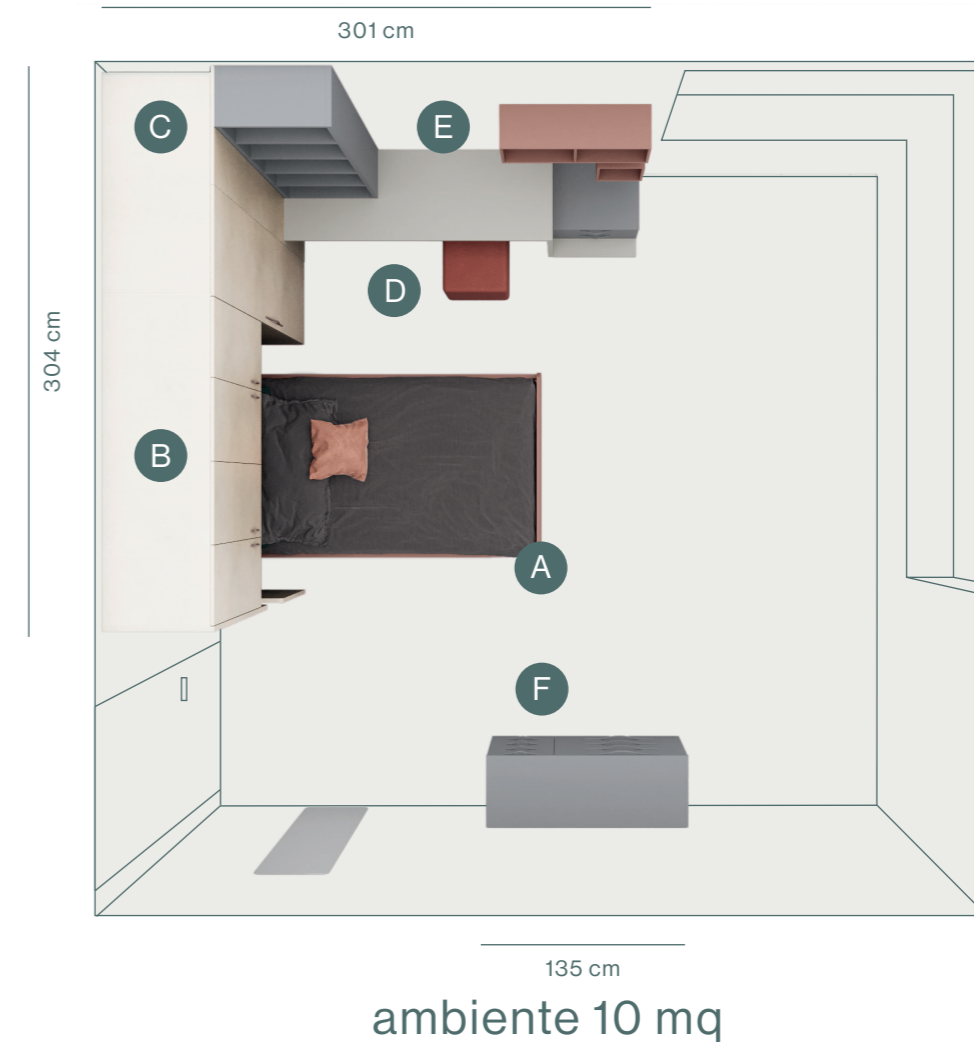

Ponte a terra attrezzato internamente di tubi appendiabiti, letto Tablet con inserto laccato.

*Hinged door bridge equipped with hangers, Tablet bed with lacquered tab.*

37

- A – Letto Tablet Side con rete da 120cm
- B – Ponte a terra con ante battenti
- C – Armadio Corner
- D – Scrivitoio tipo 45, L180cm
- E – Casellari Qubo
- F – Cassettiere