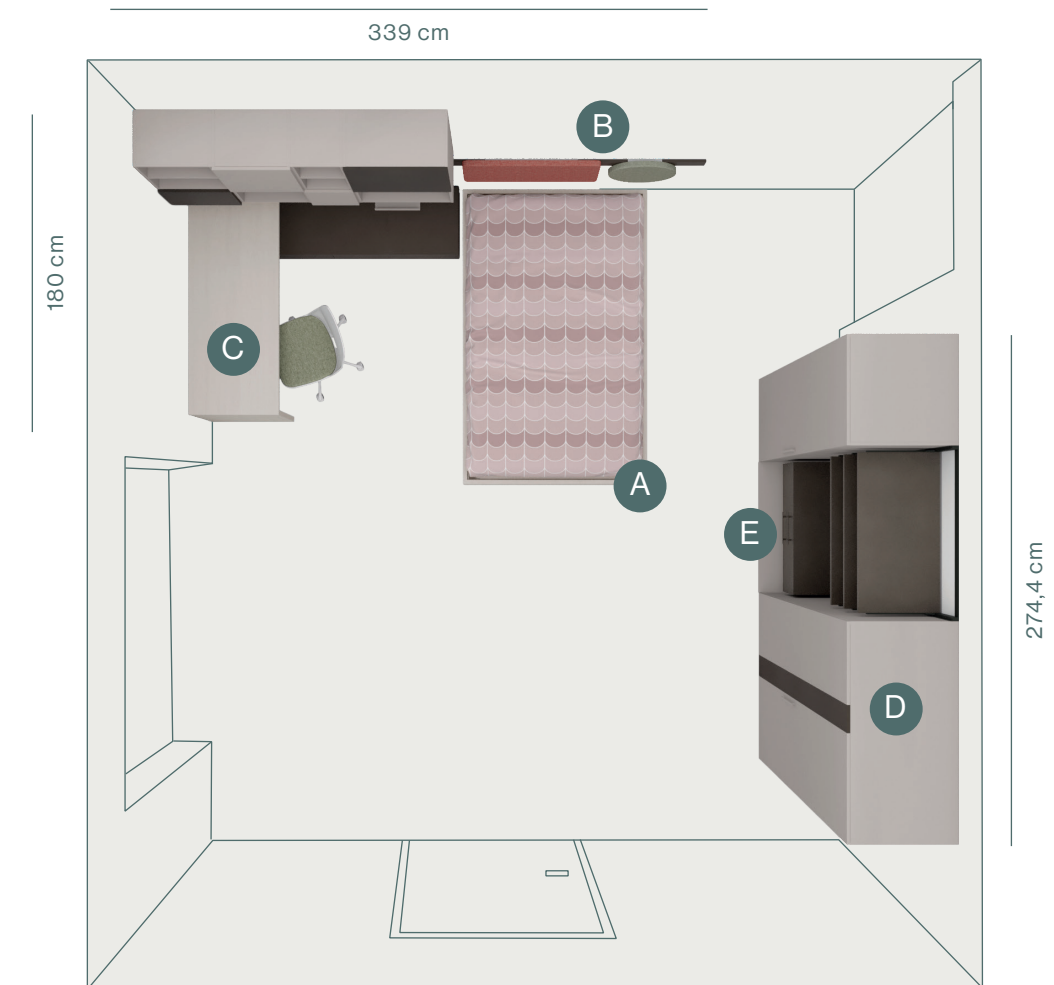

Zona letto composta da barra Surf con pannelli imbottiti, mensola in metallo laccata e giroletto contenitore. Zona studio composta da scrittoio tipo 50 con gamba basic e pensili a giorno e con anta battente.

*Bed made up of surf bar with upholstered panels, metal shelf and container bed. Study zone made up of 50 desk with Basic leg and wall units.*

ambiente 13,5 mq

lui / lei

# 27

- A - Giroletto contenitore con rete rialzabile verticale da 120 cm
- B - Barra Surf con pannelli imbottiti uso testiera
- C - Scrittoio tipo 50 con gamba Basic L 180 cm
- D - Armadio battente con anta Soul e maniglia T73
- E - Cabina armadio Naked con maniglia T73