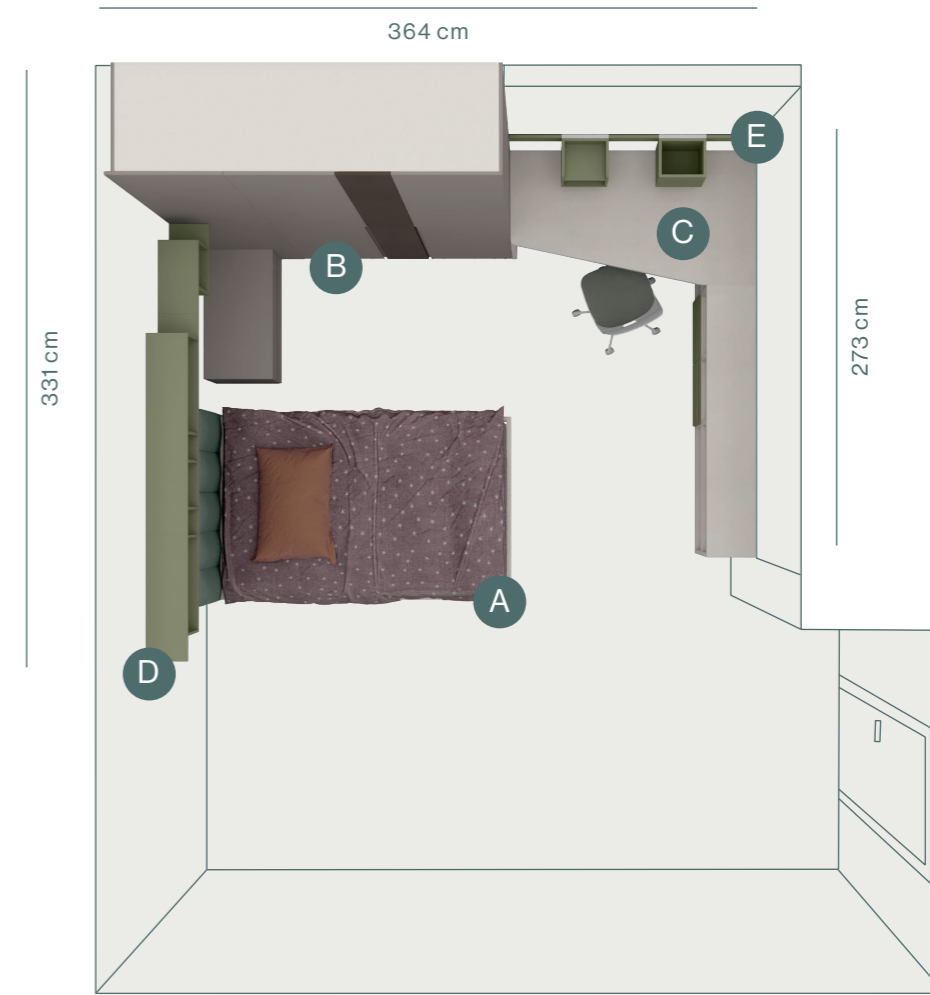

Armadio battente con anta Filo 1200, attrezzato internamente di divisorio verticale con ripiani, cassetiera, cesto estraibile e tubo appendiabiti.

Hinged door wardrobe with Filo 1200 door, equipped with internal partition, shelves, hangers and movable basket.

ambiente 12 mq

23

- A – Letto imbottito Fop con rete da 120cm
- B – Armadio Corner con anta Filo 1200
- C – Scrivitoio tipo 27 L 150 cm
- D – Casellari Denver
- E – Barra Surf

dekor canapa

dekor bronzo

platino