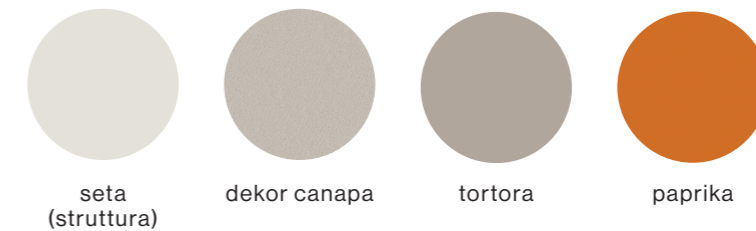

Divano letto Paf in melaminico decor Canapa con cassettoni estraibili su ruote.

Paf sofa bed in Canapa decor melamine with sliding drawers with wheels.

ambiente 10 mq

a tutte le età

19

- A – Divano letto Paf con rete da 90cm
- B – Casellari Qubo
- C – Colonna armadio duplo con maniglia T72
- D – Armadio Corner con maniglia T71
- E – Scrivitoio tipo 50 con gamba libreria L 150 cm

seta
(struttura)

dekor canapa

tortora

paprika