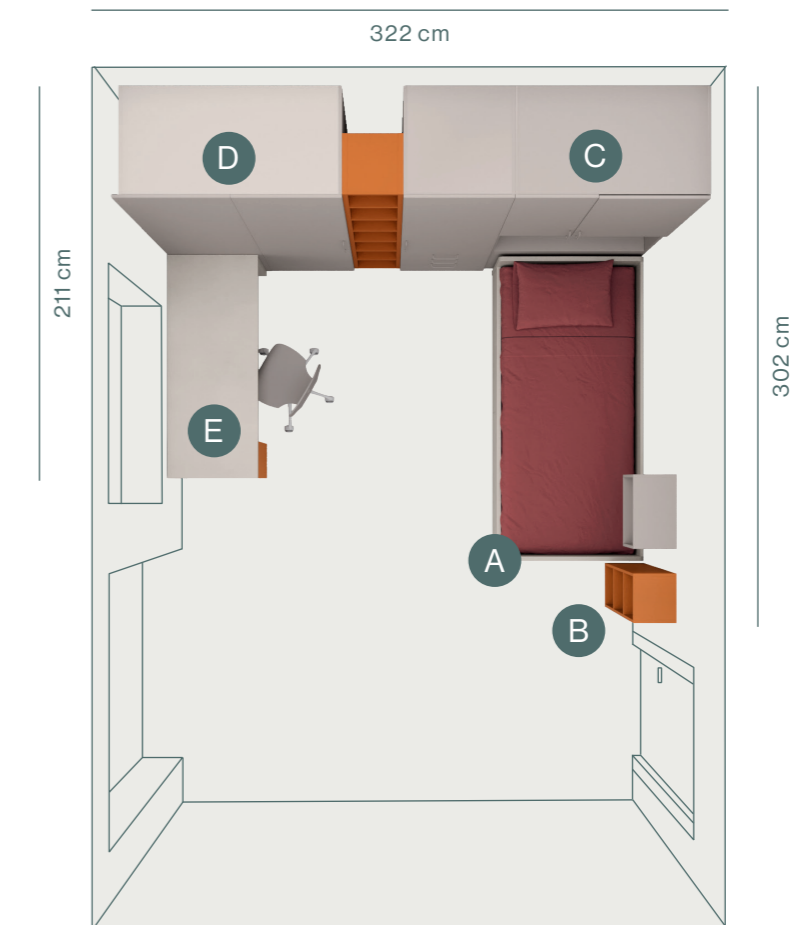

Divano letto Paf in melaminico decor Canapa con cassettoni estraibili su ruote.

Paf sofa bed in Canapa decor melamine with sliding drawers with wheels.

ambiente 10 mq

a tutte le età

19

- A – Divano letto Paf con rete da 90cm
- B – Casellari Qubo
- C – Colonna armadio duplo con maniglia T72
- D – Armadio Corner con maniglia T71
- E – Scrivitoio tipo 50 con gamba libreria L 150 cm