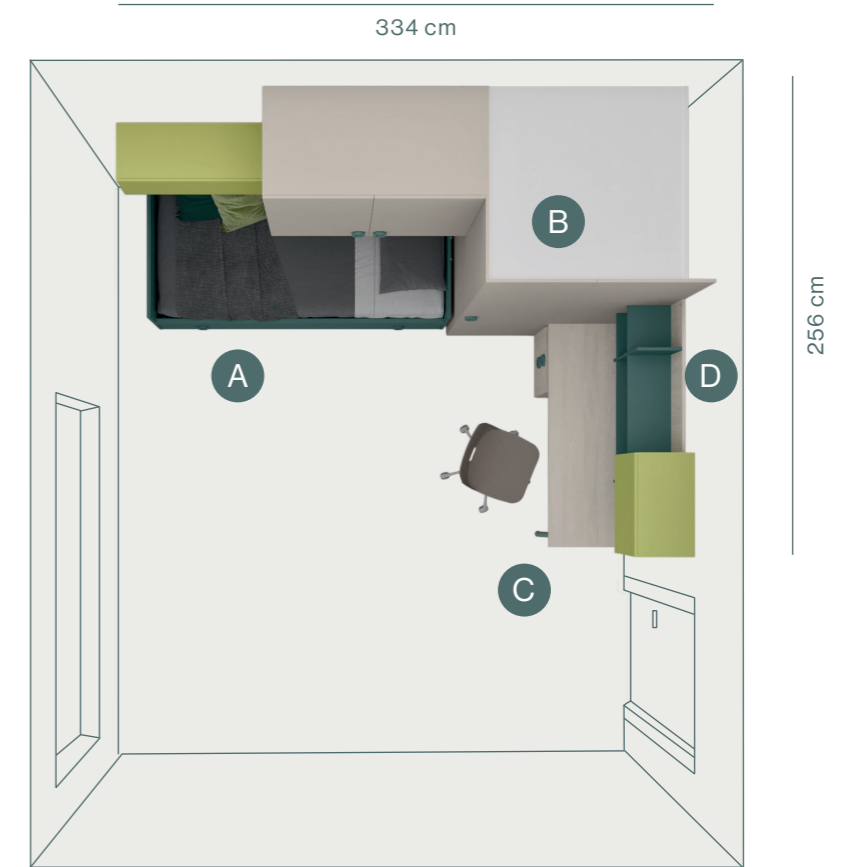

Divano letto con rete estraibile aperta.  
Pensile con anta ribalta aperta.

Sofa bed with sliding bed base.  
Wall unit with flap door opened.

ambiente 9 mq

17

- A – Divano letto One con rete da 90 cm e rete estraibile
- B – Cabina Van tipo D
- C – Scrivitoio tipo 50 con gamba Greca L 150 cm
- D – Casellari Gregg