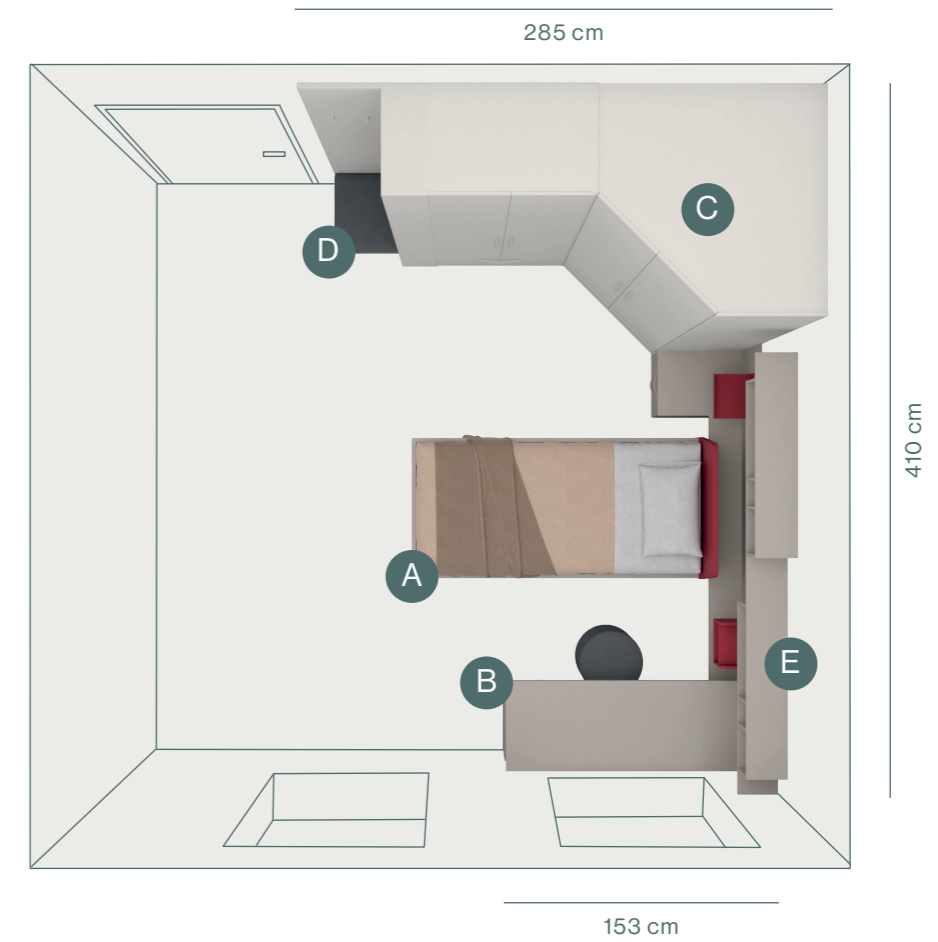

Cabina ad angolo con ante battenti e attrezzata internamente di cassetiera, ripiani, tubi appendiabiti e illuminazione.  
 Dettaglio maniglia T53 laccata Tortora.

*Dressing closet with hinged doors equipped with a chest of drawer, shelves, hangers and lighting.  
 Detail of T53 handle in Tortora lacquer finish.*

ambiente 12 mq

lui / lei

15

- A – Letto Tablet con rete da 90 cm, giroletto e piede dritto
- B – Scrivitoio tipo 50 con gamba Lake L 150 cm
- C – Cabina spogliatoio 90
- D – Terminale armadio Free con ripiani e appendiabiti
- E – Casellari Denver