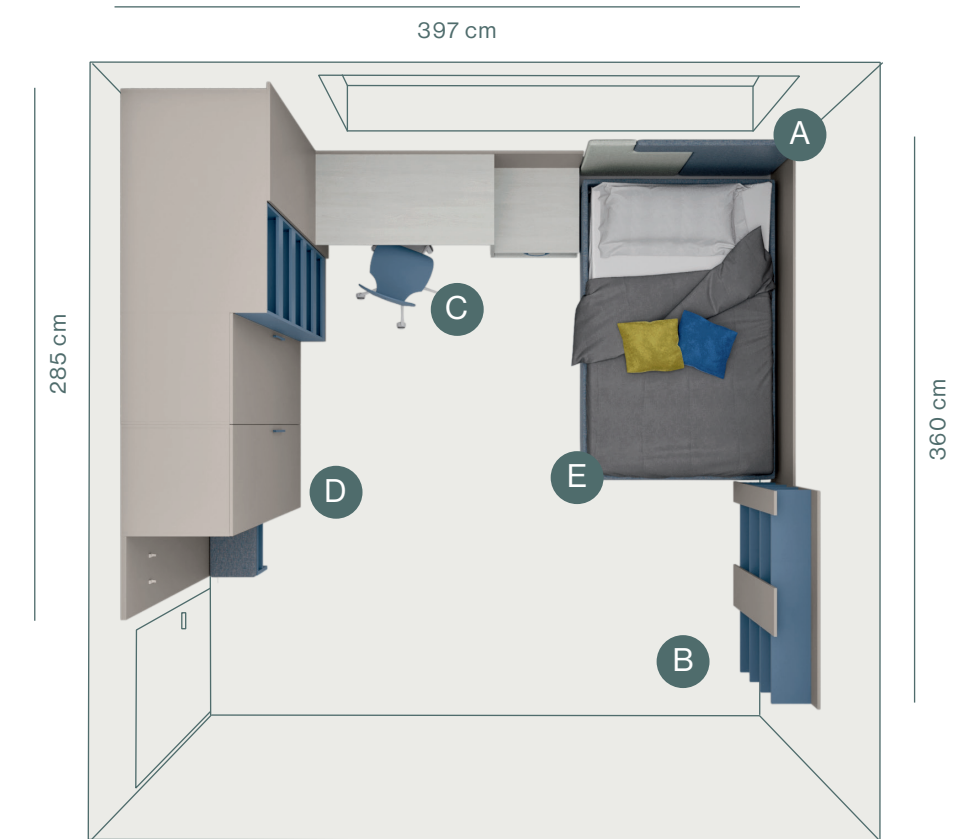

Vista frontale della libreria a terra Madison proposta in melaminico Tortora e Cobalto.

Front view of Madison library in Tortora and Cobalto melamine.

ambiente 11 mq

11

- A - Pannelli imbottiti a muro uso testiera
- B - Libreria Madison
- C - Scrivitoio tipo 50 con gamba Basic L 120 cm
- D - Cabina Covert 181
- E - Giroletto imbottito con rete da 120cm