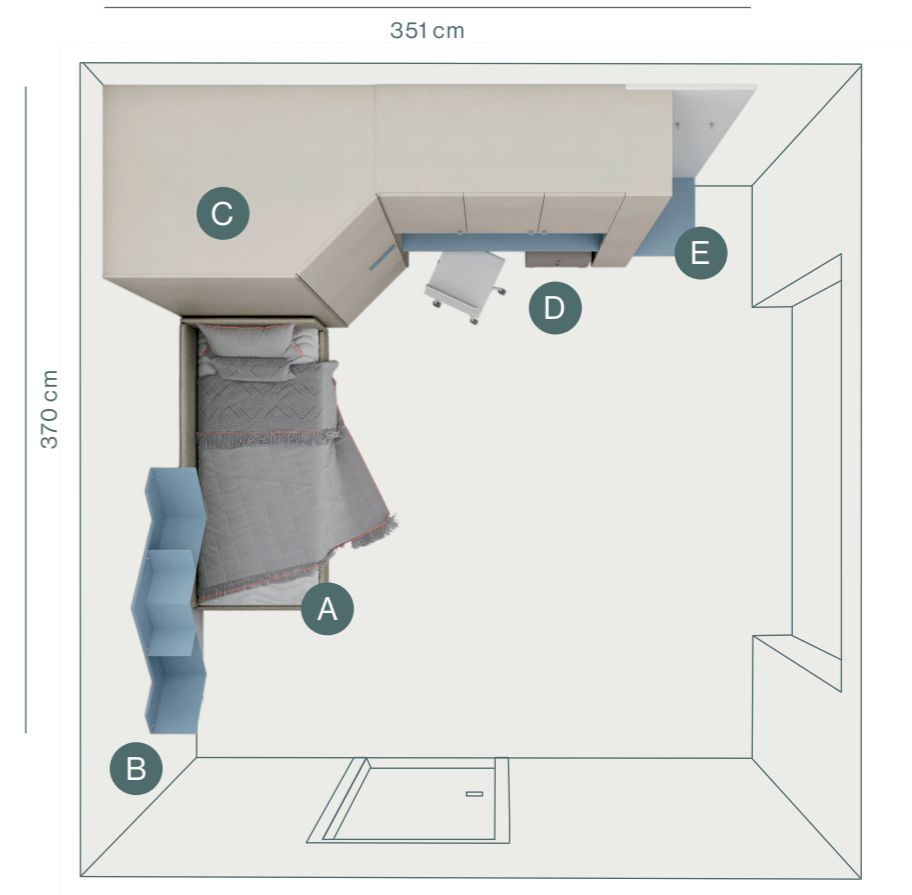

Casellari Alaba in metallo laccato Nuvola con schienali in melaminico Nuvola.

Alaba wall unit in Nuvola matt lacquer finish with Nuvola melamine backs.

ambiente 13 mq

09

- A - Divano imbottito con box laterale e rete da 80 cm
- B - Casellari Alaba
- C - Cabina Spogliatoio Mega 60
- D - Scrivania tipo 84 sottoponte L 132 cm
- E - Terminale armadio Free con appendiabiti e mensola

bianco

dekor canapa

platino

nuvola

oregon S033