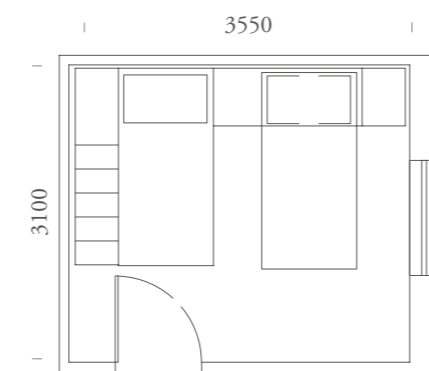

SALVASPAZIO

119

SALVASPAZIO

119

ELEMENTI:

Letto Soppalco Angolo Zoom - Letto Derby Up /
Maniglia T82

ITEMS:

Angolo Zoom loft bed - Derby Up bed /
T82 handle

FINITURE / FINISHES:

Olmo Cenere

Bianco

Orchidea

Carota

SPAZIO:

11m²

Vista frontale letto soppalco ad angolo
con fianco telaio e camminata laterale.
Sotto due letti a terra Derby Up.

*Front view of corner loft bed with framed
side and lateral walking.
Below two floor standing beds Derby Up.*

SALVASPAZIO

119

Maniglia T82 Laccata
Arancio e Ninfea.

*Handle T82 Lacquered
Arancio and Ninfea.*