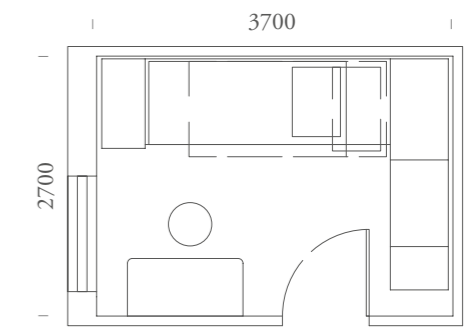

SALVASPAZIO

115

SALVASPAZIO

115

ELEMENTI:

Letto Soppalco Zoom - Divano Letto One / Maniglia T80 /
Sedia Coral con ruote Tessuto 305 Arancione

ITEMS:

*Zoom Loft Bed - One Sofa Bed / T80 handle /
Coral chair with wheels Fabric 305 Arancione*

FINITURE / FINISHES:

SPAZIO:

10m²

Scaletta laterale contenitore.

Lateral ladder with storage.