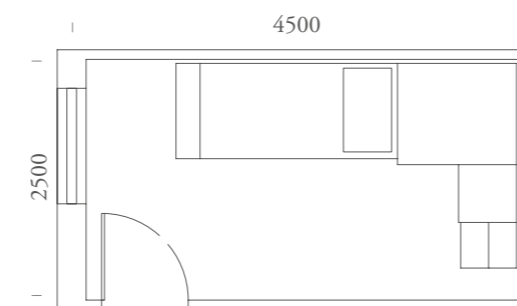

SALVASPAZIO

114

SALVASPAZIO

114

ELEMENTI:

Letto Castello Zoom /
Maniglia Gola

ITEMS:

Zoom bunk bed /
Gola handle

FINITURE / FINISHES:

Olmo
Sbiancato

Tortora

Cielo

Mirto

SPAZIO:

11m²

Letto castello Zoom
con fianco libreria
uso comodo.