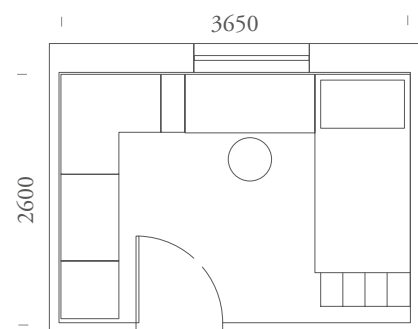

LETTI A TERRA

106

ELEMENTI:

Letto Polar / Maniglia T30-T31 /
Sedia Coral Tessuto 305 Arancione

ITEMS:

*Polar bed / T30-T31 handle /
Coral chair with wheels Fabric 305 Arancione*

FINITURE / FINISHES:

Olmo Sbiancato Mimosa Carota Papavero

SPAZIO:

9,5m²

Particolare zona armadio battente
con vano a giorno porta TV.

*Detail of hinged wardrobe
with TV unit space.*