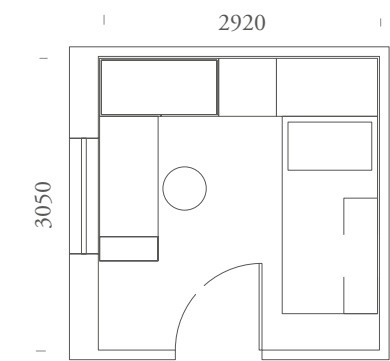

LETTI A TERRA

105

LETTI A TERRA

105

**ELEMENTI:**

Divano Letto Paf / Maniglia T84 /  
Sedia Skin Bianca

**ITEMS:**

*Paf Sofa Bed / T84 handle /  
Skin chair Bianca*

**FINITURE / FINISHES:**

Olmo Cenere

Neve

Confetto

Smeraldo

**SPAZIO:**

9m<sup>2</sup>

Divano letto Paf con  
cassettone estraibili.