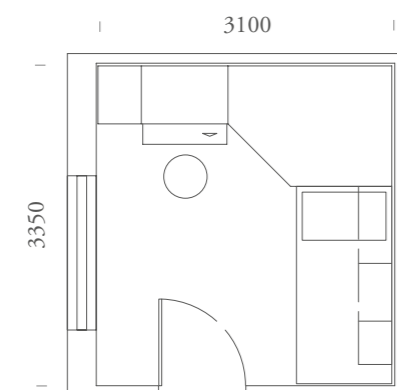

LETTI A TERRA

104

LETTI A TERRA

104

ELEMENTI:

Divano Letto Priddy /
Maniglia Gola

ITEMS:

*Priddy Sofa Bed /
Gola handle*

FINITURE / FINISHES:

SPAZIO:

10,4m²

Divano letto Priddy con
cassettone estraibile e casellari Gregg.

*Sofa bed Priddy with pull out drawers
and filing cabinets Gregg.*

Casellari Gregg a giorno e con anta battente.