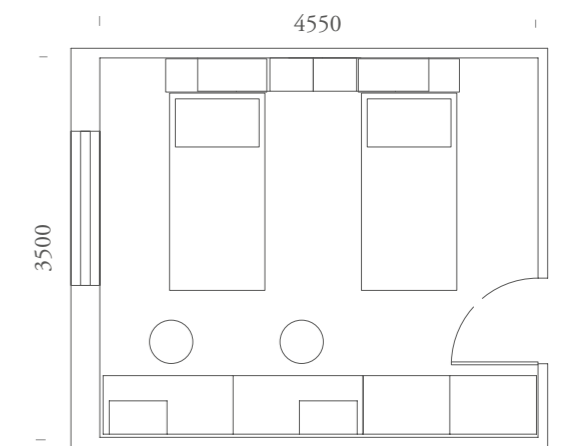

Neve

Lavanda

Glicine

SPAZIO:

15,6m²

Doppia zona studio
attrezzata di casellari Kaos.

Double study area equipped
with filing cabinets Kaos.

Vista frontale letti Shake divisi da libreria a spalla uso comodo.