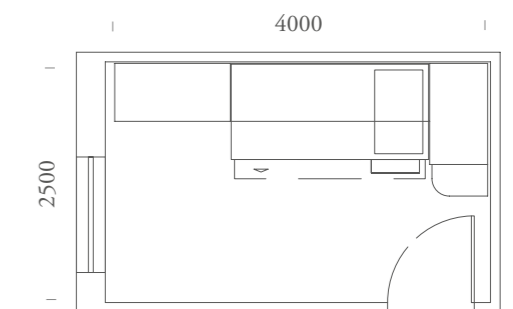

**SPAZIO:**

10m<sup>2</sup>

PONTI

113

Maniglia T48 laccata  
Verde Mela.

*Handle T 48 lacquered  
Verde Mela.*

Colonna Duplo prof.474 con  
accostato terminale a giorno.

*Cabinet Duplo depth 474 with open  
terminal nearby.*