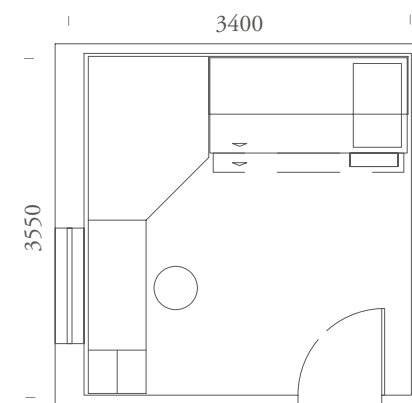

PONTI

112

ELEMENTI:

Letto Artiko Basso - Letto Artiko Estraibile /
Maniglia Tablet-T37 / Sedia Terry Laccata Oceano

ITEMS:

*Artiko Basso bed - Pull Out Artiko bed /
Tablet-T37 handle / Terry chair Lacquered Oceano*

FINITURE / FINISHES:

Bianco Greyge Confetto

Lavanda Oceano

SPAZIO:

12m²

Zona studio con scrittoio
Tipo 50 e casellari Tablet.

*Study area with desk Type
50 and filing cabinet Tablet.*

PONTI