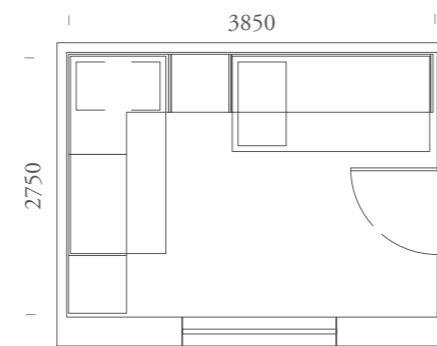

PONTI

PONTI

111

ELEMENTI:

Divano Letto One /
Maniglia T32 Carota

ITEMS:

One Sofa Bed /
T32 handle Carota finish

FINITURE / FINISHES:

Olmo
Sbiancato

Tortora

Giarsole

Carota

SPAZIO:

10,5m²

Particolare colonna
accosto ponte
uso comodo.

*Detail of cabinet with open
space for nightstand use.*

PONTI

111

Divano letto contenitore con rete rialzabile orizzontale.

Sofa bed with storage and horizontal liftable base.