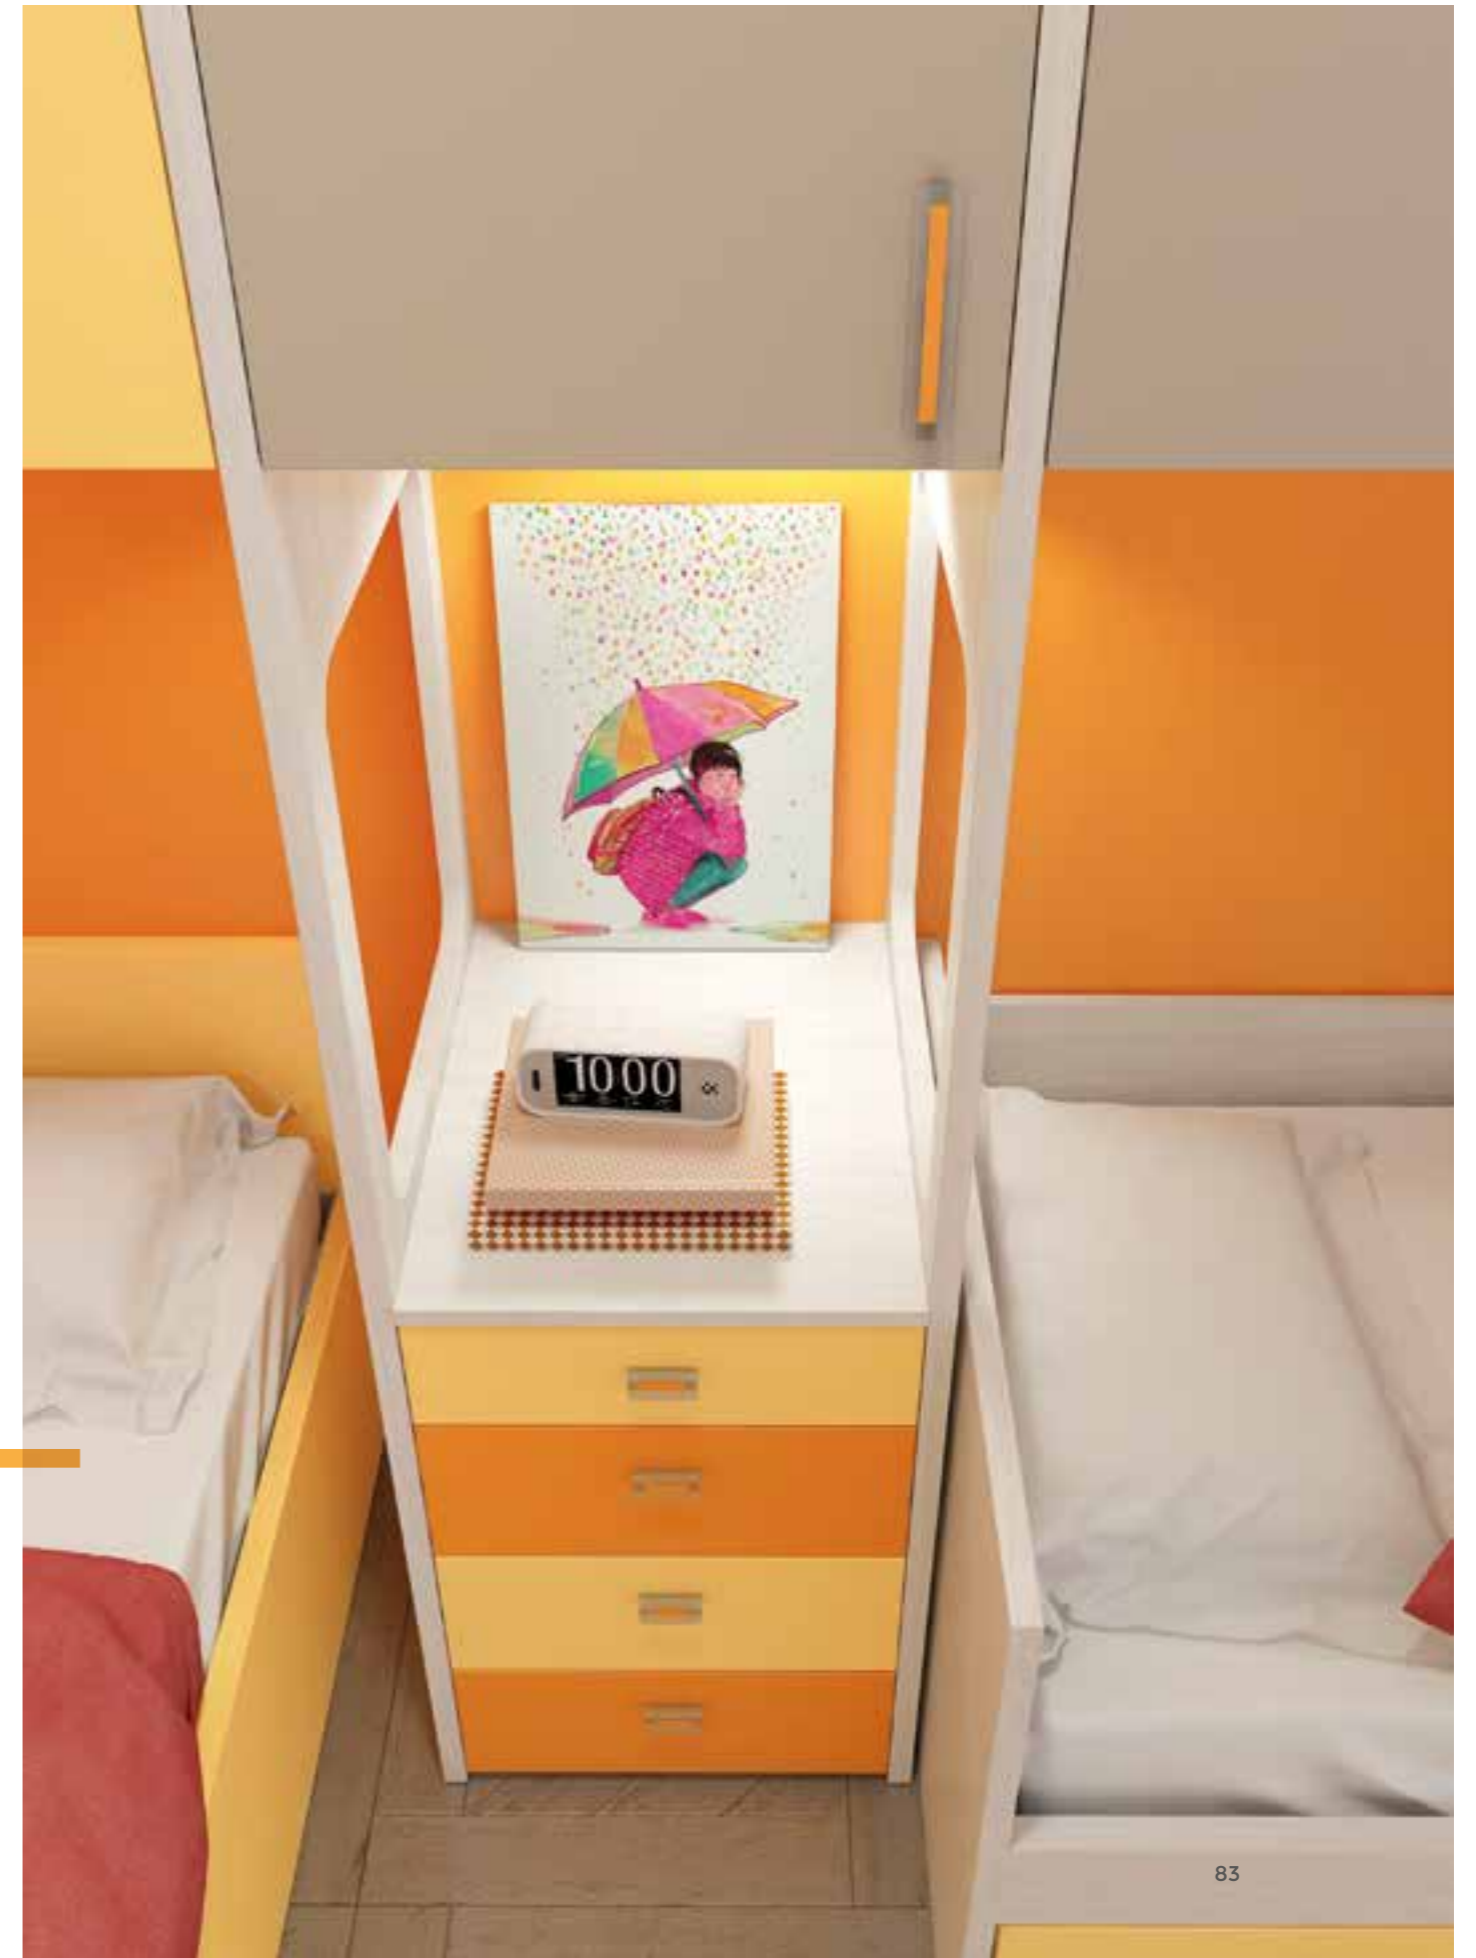

PONTI

PONTI

111

ELEMENTI:

Divano Letto One /
Maniglia T32 Carota

ITEMS:

One Sofa Bed /
T32 handle Carota finish

FINITURE / FINISHES:

Olmo
Sbiancato

Tortora

Giarsole

Carota

SPAZIO:

10,5m²

Particolare colonna
accosto ponte
uso comodo.

*Detail of cabinet with open
space for nightstand use.*

PONTI

111

Divano letto contenitore con rete rialzabile orizzontale.

Sofa bed with storage and horizontal liftable base.