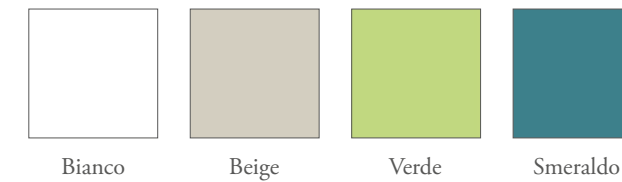

FINITURE / FINISHES: