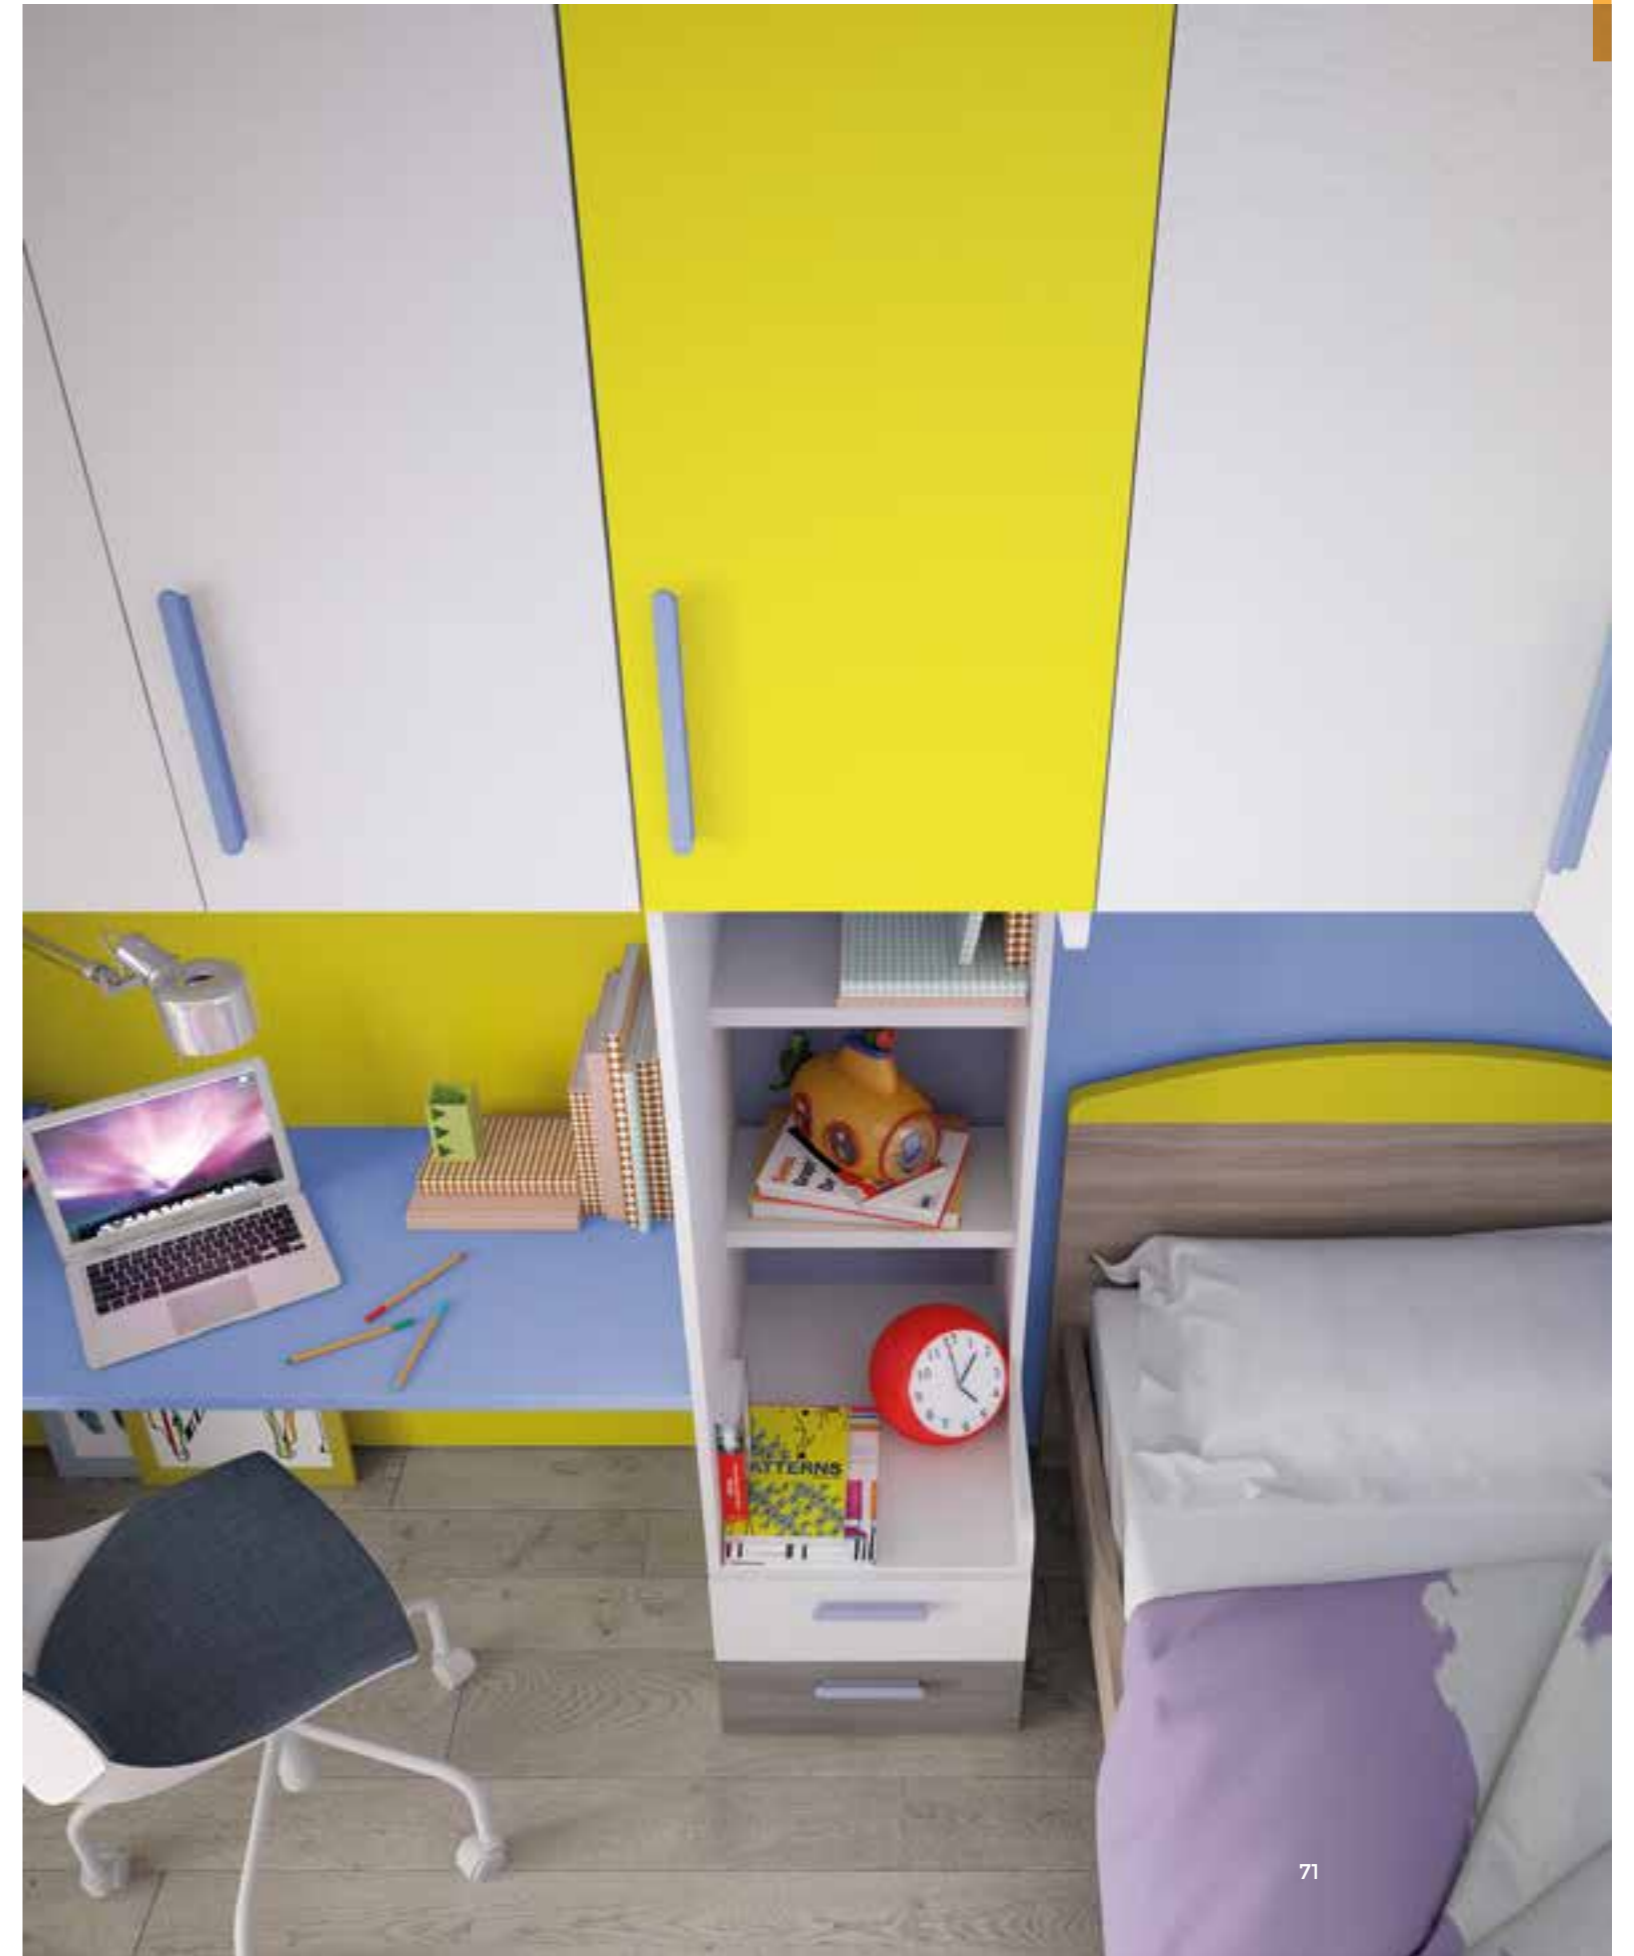

PONTI

109

PONTI

109

ELEMENTI:

Letto Eddie / Maniglia T86-T87 /
Sedia Coral con ruote Tessuto 707 Azzurro

ITEMS:

Eddie bed / T86-T87 handle /
Coral chair with wheels Fabric 707 Azzurro

*Furniture ideas
mixing aesthetics and
functionality.*

VARIANTE

Variante composizione 109

letti Ania Up dx-sx
 maniglia T56 laccata Canarino
 libreria terminale con scrittoio,
 colonna armadio, ponte, colonna Air
 con vano a giorno uso comodino e
 cassetti, ponte ad angolo
 con fianco a C.