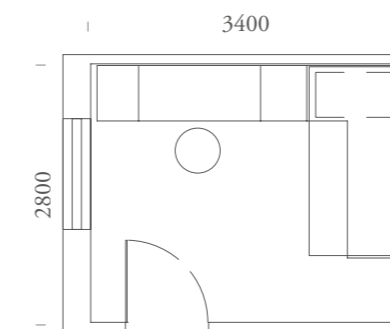

FINITURE / FINISHES:

Olmo
Cenere

Neve

Iris

Canarino

SPAZIO:

9,5m²

**Idee compositive che
coniugano estetica e
funzionalità.**