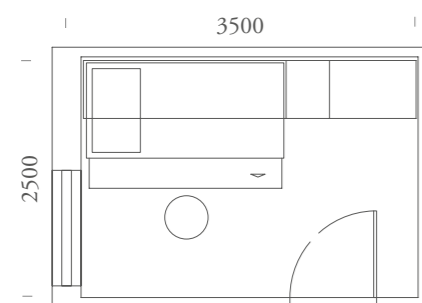

PONTI

108

ELEMENTI:

Letto Derby Alto - Letto Darki Estraibile /
Maniglia T80

ITEMS:

*Derby Alto bed - Pull Out Darki bed /
T80 handle*

FINITURE / FINISHES:

Olmo Chiaro Bianco Cielo Papavero

SPAZIO:

9m²

Letto alto Derby con scrittoi e
cassetti e letto inferiore estraibile
con rete estraibile.

*High bed Derby with desk and
drawers and two pull out lower beds.*

PONTI

108

Letto alto Derby con scrittoi aperti.