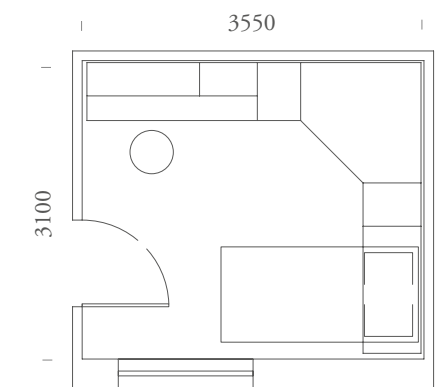

Delavè

Orchidea

Fucsia

**SPAZIO:**

11m<sup>2</sup>

Vista frontale letto Tablet-Side e colonna Open  
con cassetti e vano a giorno uso comodo.

*Front view of Tablet-Side bed and cabinet Open  
with drawers and open space for  
nightstand use.*

## VARIANTE

*Variante composizione 107  
 scrittoio tipo 50 con  
 gamba Rasty, casellari Tablet  
 colonna armadio, cabina angolo,  
 colonna Open con vano a giorno  
 uso comodino, ponte con fianco a C,  
 letto Tablet-Dual, maniglia T54  
 Laccata Fucsia.*