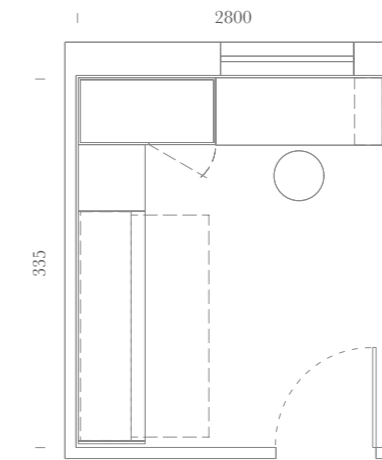

SPAZIO: 9.5m²

Elementi:
Letto Vagone Doppio / Maniglia T53-T54 /
Sedia Coral su ruote Tessuto 601 Grigio Scuro

Items:
Double vagone bed / T53-T54 handle /
Coral chair with wheels Fabric 601 Grigio Scuro