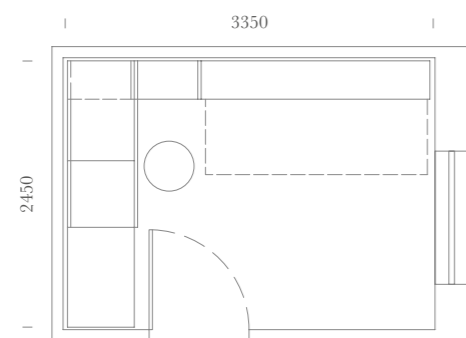

SPAZIO: 8m<sup>2</sup>

**Elementi:**

Letto Vagone Singolo / Maniglia T41-T42 /  
Sedia Pouf Tessuto 101 Bianco

**Items:**

Single bed wagone / T41-T42 handle /  
Pouf chair Fabric 101 Bianco

**Finiture / Finishes:**