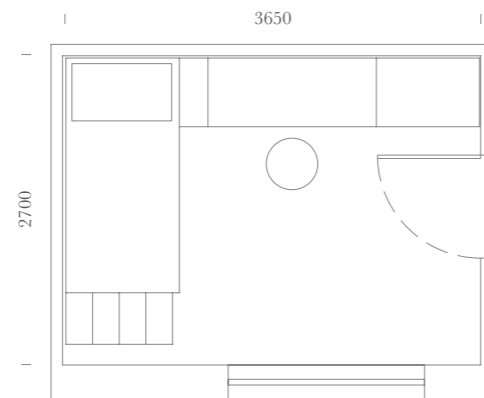

SPAZIO: 10m<sup>2</sup>

Elementi:

Letto castello Zoom / Maniglia T82 /  
Sedia Skin Lavanda

Items:

Zoom bunk bed / T82 handle /  
Skin chair Lavanda

Finiture / Finishes:

Lignum  
Bianco

Beige

Iris

Particolare fianco libreria ponte uso  
comodino per letto castello superiore.

*Detail of library side bridge for nightstand  
use for upper bunk bed.*