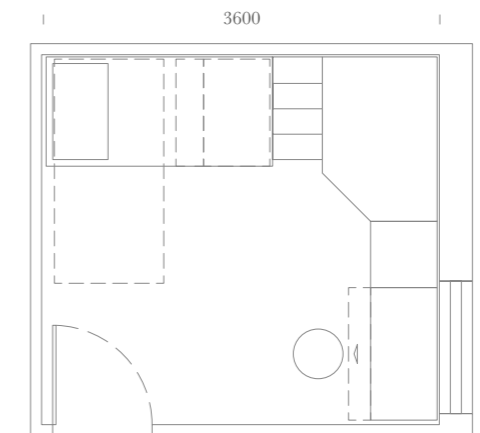

Letto a castello con fianco Telaio e libreria sotto castello uso comodino.

Bunk bed with side Telaio and library below bunk bed for nightstand use.

SPAZIO: 12m²

Elementi:
 Letto a castello / Letto Alby / Maniglie T86-T87
 / Sedia Coral su ruote Tessuto 301 Melone

Cabina ad angolo Mega attrezzata internamente di tubi appendiabiti.

Corner walk-in Mega internally equipped with hanging rods.