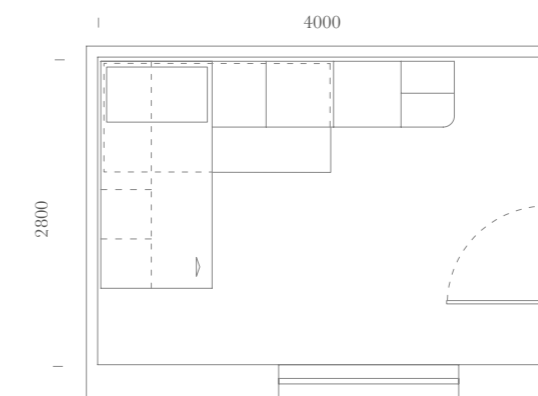

Dettaglio letto sopralco Avantgarde Mini scorrevole aperto con camminata.

*Detail of sliding bed loft open Avantgarde mini with walk platform.*

SPAZIO: 11m<sup>2</sup>

Elementi:  
Letto sopralco Avantgarde Mini / Letto turca Paf /  
Maniglia T82

*Floor standing boxes for stairs use  
with open spaces and drawers.*