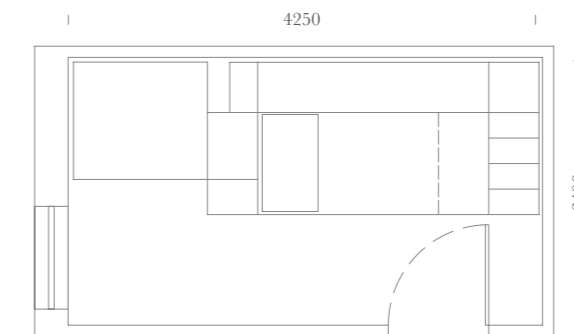

Letto soppalco con
camminata contenitore.

Bunk bed with storage walk.

SPAZIO: 10m²

Elementi:

Letto Soppalco / Divano Letto Paf / Maniglia T37

Items:

Loft Bed / Paf sofa bed / T37 handle

Finiture / Finishes:

Olmo
Chiaro

Bianco

Laccato
Opaco
Fucsia

Laccato
Opaco
Canarino

Divano Paf con rete estraibile.

Sofa bed Paf with pull out bed.

Particolare estetica Oblò
con maniglia T37.

*Detail of Oblò shape with
handle T37.*