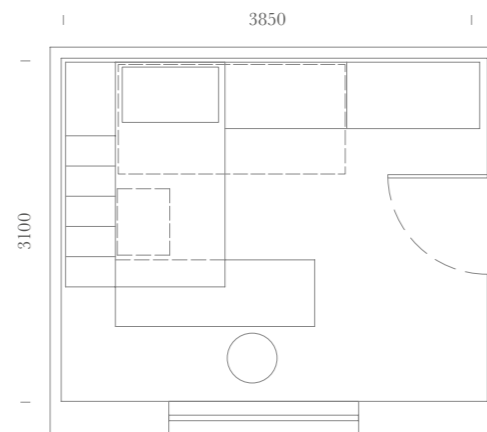

SPAZIO: 12m²

Elementi:

Letto Soppalco / Letto Paf / Maniglia Gola /
Sedia Girasole con Tessuto 101 Bianco

Items:

*Loft Bed / Paf bed /
Gola handle / Girasole chair Fabric 101 Bianco*

Finiture / Finishes:

Olmo
Sbiancato

Tortora

Cielo

Letto soppalco con fianco
libreria e scrittoio.

Loft bed with library side and desk.