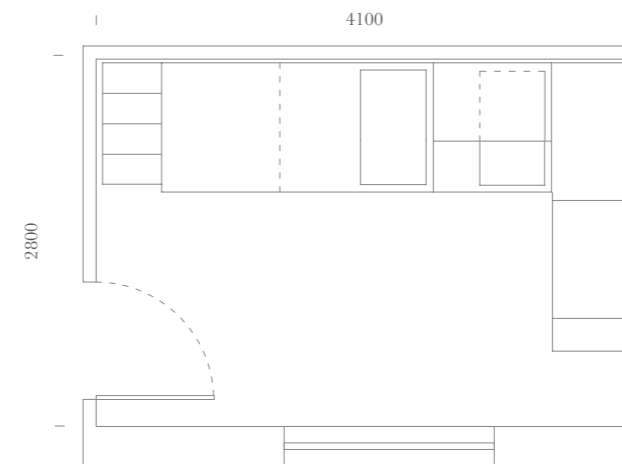

Colonna sotto castelponte a giorno e scrittoio estraibile aperto.

Open cabinet and pull-out desk below the bridge.

SPAZIO: 11.5m<sup>2</sup>

Elementi:  
Divano letto / Maniglia T86-T87 /  
Sedia Coral Tessuto 705 Blu