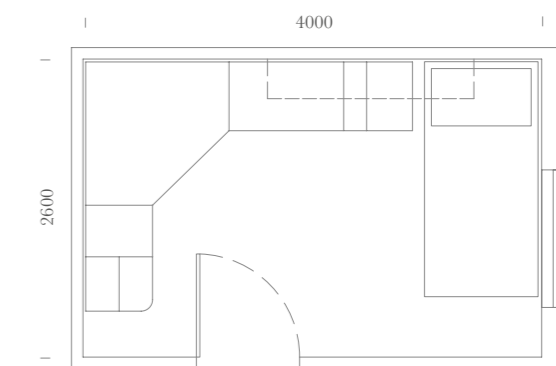

SPAZIO: 10,5m<sup>2</sup>

**Elementi:**  
Letto Ania / Maniglie T80 / Pomolo T57 /  
Sedia Skin Bianca

**Items:**  
Ania Bed / T80 handle /  
T57 knob / Skin chair Bianca

**Finiture / Finishes:**

Olmo  
Chiaro

Bianco

Verde

Cabina angolo con ante battenti L. 450 mm attrezzata internamente di tubi appendiabiti.

*Corner walk-in with hinged doors W. 450 mm internally equipped with hanging rods.*

Casellario House  
L. 900 + 900 mm.

*Filing-cabinet House  
W. 900 + 900 mm.*

Maniglia T80 per  
ante armadio.

*Handle T80 for  
wardrobe doors.*