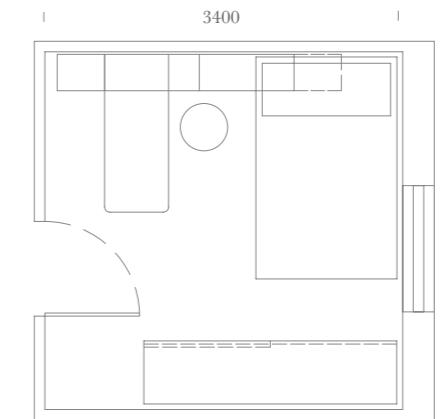

Letto imbottito testiera Rombo con contenitore.

Bed upholstered headboard Rombo with storage.

SPAZIO: 10,5m²

Elementi:

Letto imbottito testiera Rombo / Maniglia push pull / Sedia Coral su ruote Tessuto 707 Azzurro