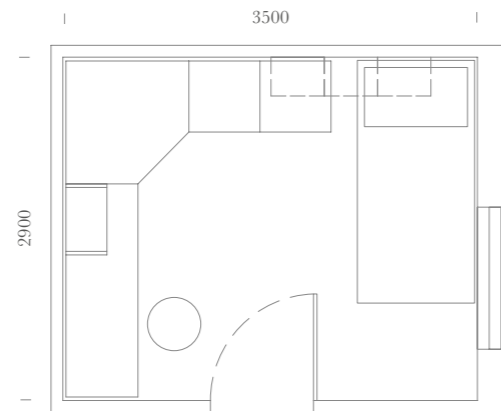

LETTI A TERRA

0 7

SPAZIO: 10m<sup>2</sup>

Elementi:

Letto Derby Up / Maniglia T32-T33 /  
Sedia Girasole Tessuto 705 Blu

Items:

Derby Up bed / T32-T33 handle /  
Girasole chair Fabric 705 Blu

Finiture / Finishes:

Delavè

Tortora

Confetto

Cabina angolo con anta battente L. 600 mm,  
attrezzata internamente di tubi appendiabiti.

*Corner walk-in with hinged door W. 600 mm,  
internally equipped with hanging rods.*