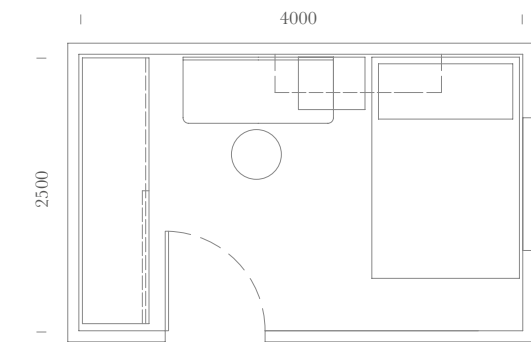

Armadio scorrevole in luce Tablet,
scrivitoio sospeso Tablet.

*Sliding wardrobe Tablet,
hanging desk Tablet.*

SPAZIO: 10m²

Elementi:
Letto Tablet-Side / Maniglia pomolo T57 /
Sedia Coral su ruote Tessuto 408 Ecrù

Items:
Tablet-Side bed / T57 handle knob /
Coral chair with wheels Fabric 408 Ecrù

Finiture / Finishes:

Lignum
Bianco

Tortora

Laccato
Opaco
Smeraldo

Greyge

Particolare sagoma
testiera letto Tablet-Side.

*Detail of headboard
Tablet-Side shape.*