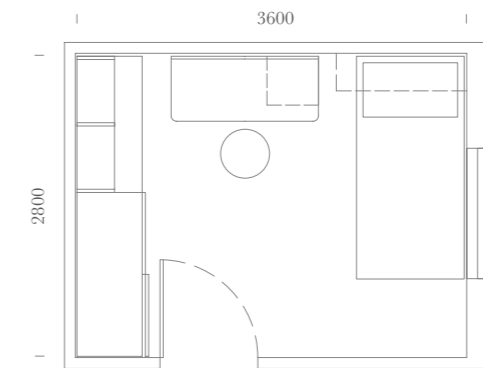

Armadio scorrevole anta liscia, attrezzato internamente di tubi appendiabiti.

Sliding door wardrobe, internally equipped with hanging rods.

SPAZIO: 10m<sup>2</sup>

Elementi:

Letto Ania Up / Maniglia T80 /  
Sedia Coral su ruote Tessuto 707 Azzurro