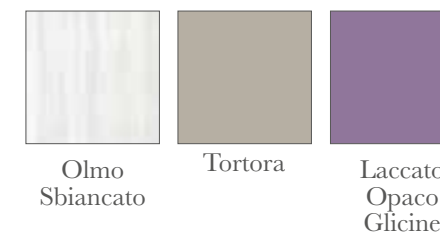

Elementi:
Letto Mammut / Maniglia T53-T54 /
Sedia Girasole Tessuto 004 Viola

Items:
Mammut bed / T53-T54 handle /
Girasole chair Fabric 004 Viola

Finiture / Finishes: