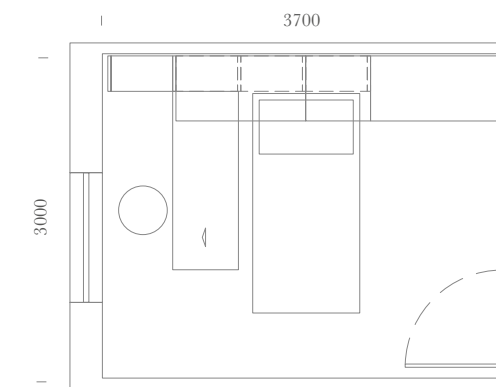

Scrivania scorrevole su binario
con gamba Dual.

Desk sliding on rail with leg Dual.

SPAZIO: 11m²

Elementi:
Letto Mammut / Maniglia T53-T54 /
Sedia Girasole Tessuto 004 Viola

Items:
Mammut bed / T53-T54 handle /
Girasole chair Fabric 004 Viola