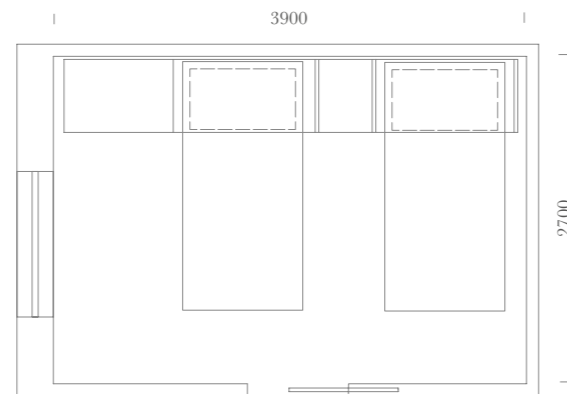

SPAZIO: 10.5m²

Elementi:

Letto Shake / Maniglia T87 / Pomolo T57

Items:

Shake bed / T87 handle / T57 knob

Finiture / Finishes:

Olmo
Chiaro

Lignum
Bianco

Verde

Colonna armadio L.900 mm
con estetica Tandem.

*Wardrobe W.900 mm with
Tandem shape.*