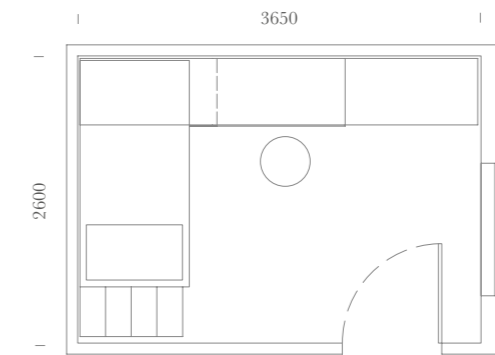

Letto Polar con cassettone aperto e rete ribaltabile.

*Bed Polar with open storage and drop bed.*

Maniglia T48 laccata Ninfea.

*Lacquered handle T48 Ninfea.*

SPAZIO: 9.5m<sup>2</sup>

Elementi:

Letto Polar / Maniglia T48 /  
Sedia Coral fissa Tessuto 001 Lilla