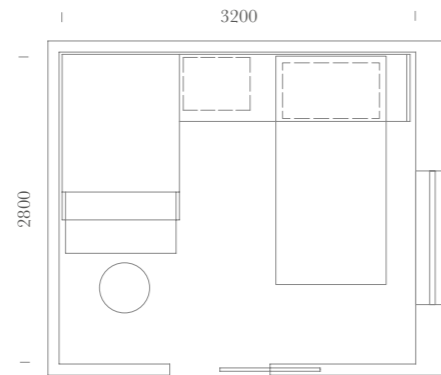

SPAZIO: 9m²

Elementi:

Letto Alma / Maniglia T36 /
Sedia Terry Laccata Bianco Calce

Items:

Alma bed / T36 handle /
Terry chair Lacquered Bianco Calce

Finiture / Finishes:

Libreria terminale prof. 1052 mm con scrittoio per cabina lineare Van.

Terminal library D. 1052 mm with desk for linear walk-in Van.

Cabina lineare Van attrezzata internamente di tubi appendiabiti.

Linear walk-in Van internally equipped with hanging rods.

Ponti
Bridge

I really keep
everything
in order