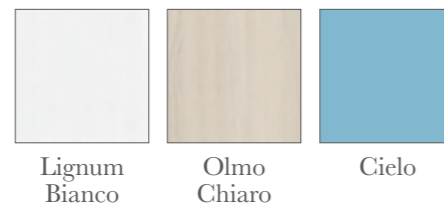

SPAZIO: 9m²

Elementi:

Letto Alma / Maniglia T36 /
Sedia Terry Laccata Bianco Calce

Items:

Alma bed / T36 handle /
Terry chair Lacquered Bianco Calce

Finiture / Finishes:

Libreria terminale prof. 1052 mm con scrittoio per cabina lineare Van.