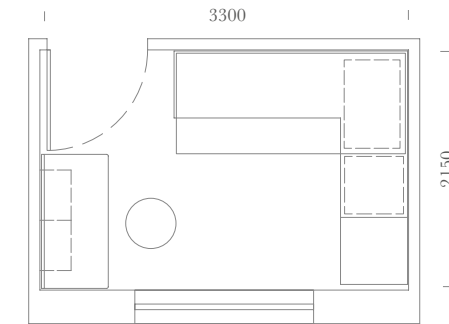

Zona studio con scrittoio reclinabile,  
casellari Alby e cassetiera su ruote  
Tablet.

Study area with drop desk, filing cabinets  
Alby and chest Tablet with wheels.

SPAZIO: 7m<sup>2</sup>

**Elementi:**  
Letto Imbottito Estraibile / Maniglia T30-T31 /  
Sedia Wave