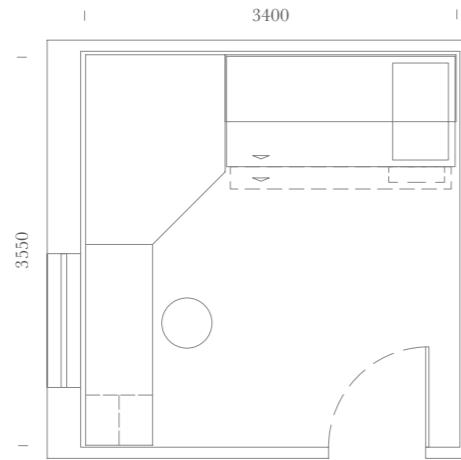

SPAZIO: 12m²

Elementi:

Letto Artiko / Maniglia Tablet T37 /
Sedia Terry Laccata Arancio

Items:

Artiko bed / Tablet T37 handle /
Terry chair Lacquered Arancio

Finiture / Finishes:

Zona studio con scrittoio tipo 50
e casellario Dial L 900 mm.

*Study area with desk tipo 50 and filing
cabinet Dial w. 900 mm.*

Ponti Bridge

Idee creative e pratiche che sanno declinarsi
a nuove ed improvvise esigenze.
Tutto a portata di mano.

*Creative ideas for each need,
even unexpected ones.
Everything at your fingertips.*