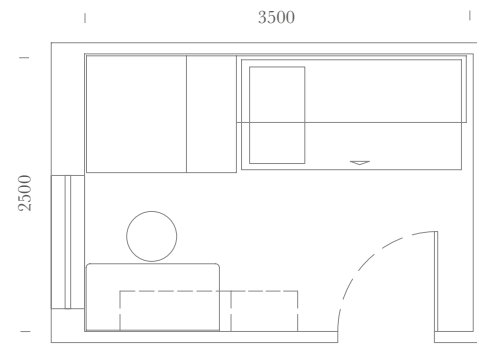

SPAZIO: 9m²

Elementi:
Letto Artiko Estraibile / Maniglia T37 /
Sedia Girasole Tessuto 707 Azzurro

Items:
Pull Out Artiko bed / T37 handle /
Girasole chair Fabric 707 Azzurro

Colonna armadio Mega attrezzata internamente di tubi appendiabiti.

Wardrobe Mega internally equipped with hanging rods.

Ponte battente con estetica Oblò.
Colonna Open con vano a giorno
appoggio uso comodino.

*Overhead unit with Oblò shape.
Wardrobe unit Open with open space for
nightstand use.*

Zona studio con scrittoio
reclinabile e casellari Cosmo.

*Study area with drop desk and
filing cabinet Cosmo.*