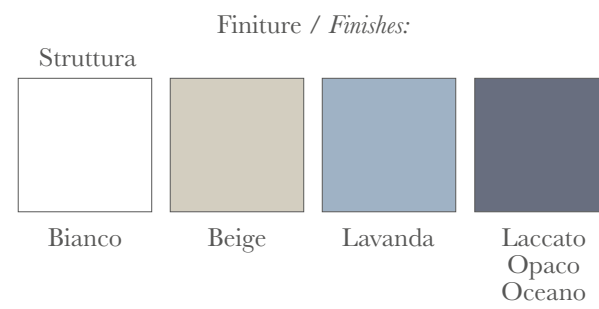

SPAZIO: 9m²

Elementi:
Letto Artiko Estraibile / Maniglia T37 /
Sedia Girasole Tessuto 707 Azzurro

Items:
Pull Out Artiko bed / T37 handle /
Girasole chair Fabric 707 Azzurro

Colonna armadio Mega attrezzata internamente di tubi appendiabiti.

Wardrobe Mega internally equipped with hanging rods.

Ponte battente con estetica Oblò.
Colonna Open con vano a giorno
appoggio uso comodino.

*Overhead unit with Oblò shape.
Wardrobe unit Open with open space for
nightstand use.*