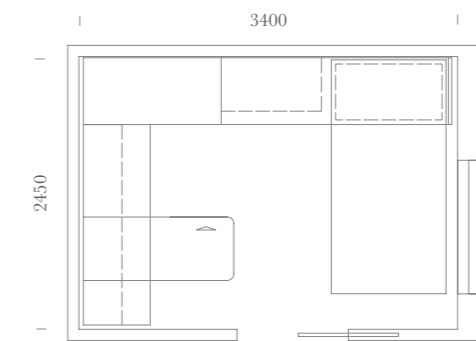

SPAZIO: 8.5m<sup>2</sup>

Elementi:  
Letto Tablet-Up / Maniglia T58-T59 / Sedia Skin Bianca

Items:  
*Tablet-Up bed / T58-T59 handle / Skin chair White*

Finiture / Finishes:

Ponte ante scorrevoli con  
estetica Tablet.

*Bridge wardrobe with sliding doors  
Tablet shape.*

Fianco finestra sostegno ponte.

*Window side for overh.u.support*