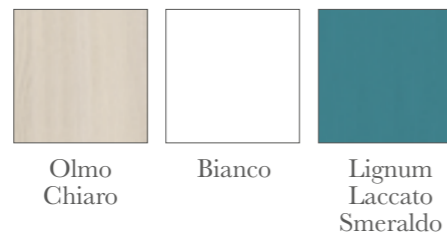

SPAZIO: 10m²

Elementi:

Divano letto One / Maniglia T53-T54 /
Sedia Terry Laccata Smeraldo

Items:

One sofa bed / T53-T54 handle /
Terry chair Lacquered Smeraldo

Finiture / Finishes:

Olmo
Chiaro

Bianco