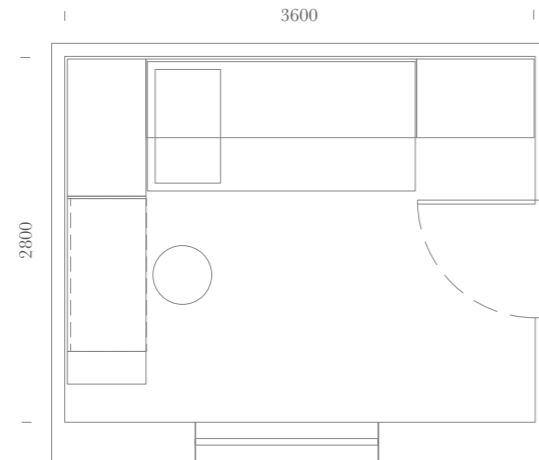

SPAZIO: 10m²

Elementi:

Divano letto One / Maniglia T53-T54 /
Sedia Terry Laccata Smeraldo

Items:

One sofa bed / T53-T54 handle /
Terry chair Lacquered Smeraldo

Finiture / Finishes:

Olmo
Chiaro

Bianco