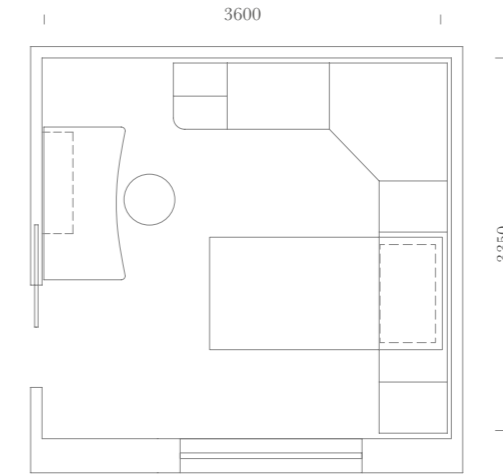

Casellario Dial L.900 H.552 in finiture
Olmo Sbiancato e Platino.

*Filing cabinet Dial W.900 H.552 with
Olmo Sbiancato and Platino finishes.*

SPAZIO: 12m²

Elementi:
Letto Eddie / Maniglia Gola /
Sedia Pouf Tessuto 705 Blu

Items:
*Eddie bed / Gola handle /
Pouf chair Fabric 705 Blu*

Finiture / Finishes:

Colonna Open prof. 602mm con vano appoggio e cassetti.

Cabinet Open 602 mm depth with open space and drawers.